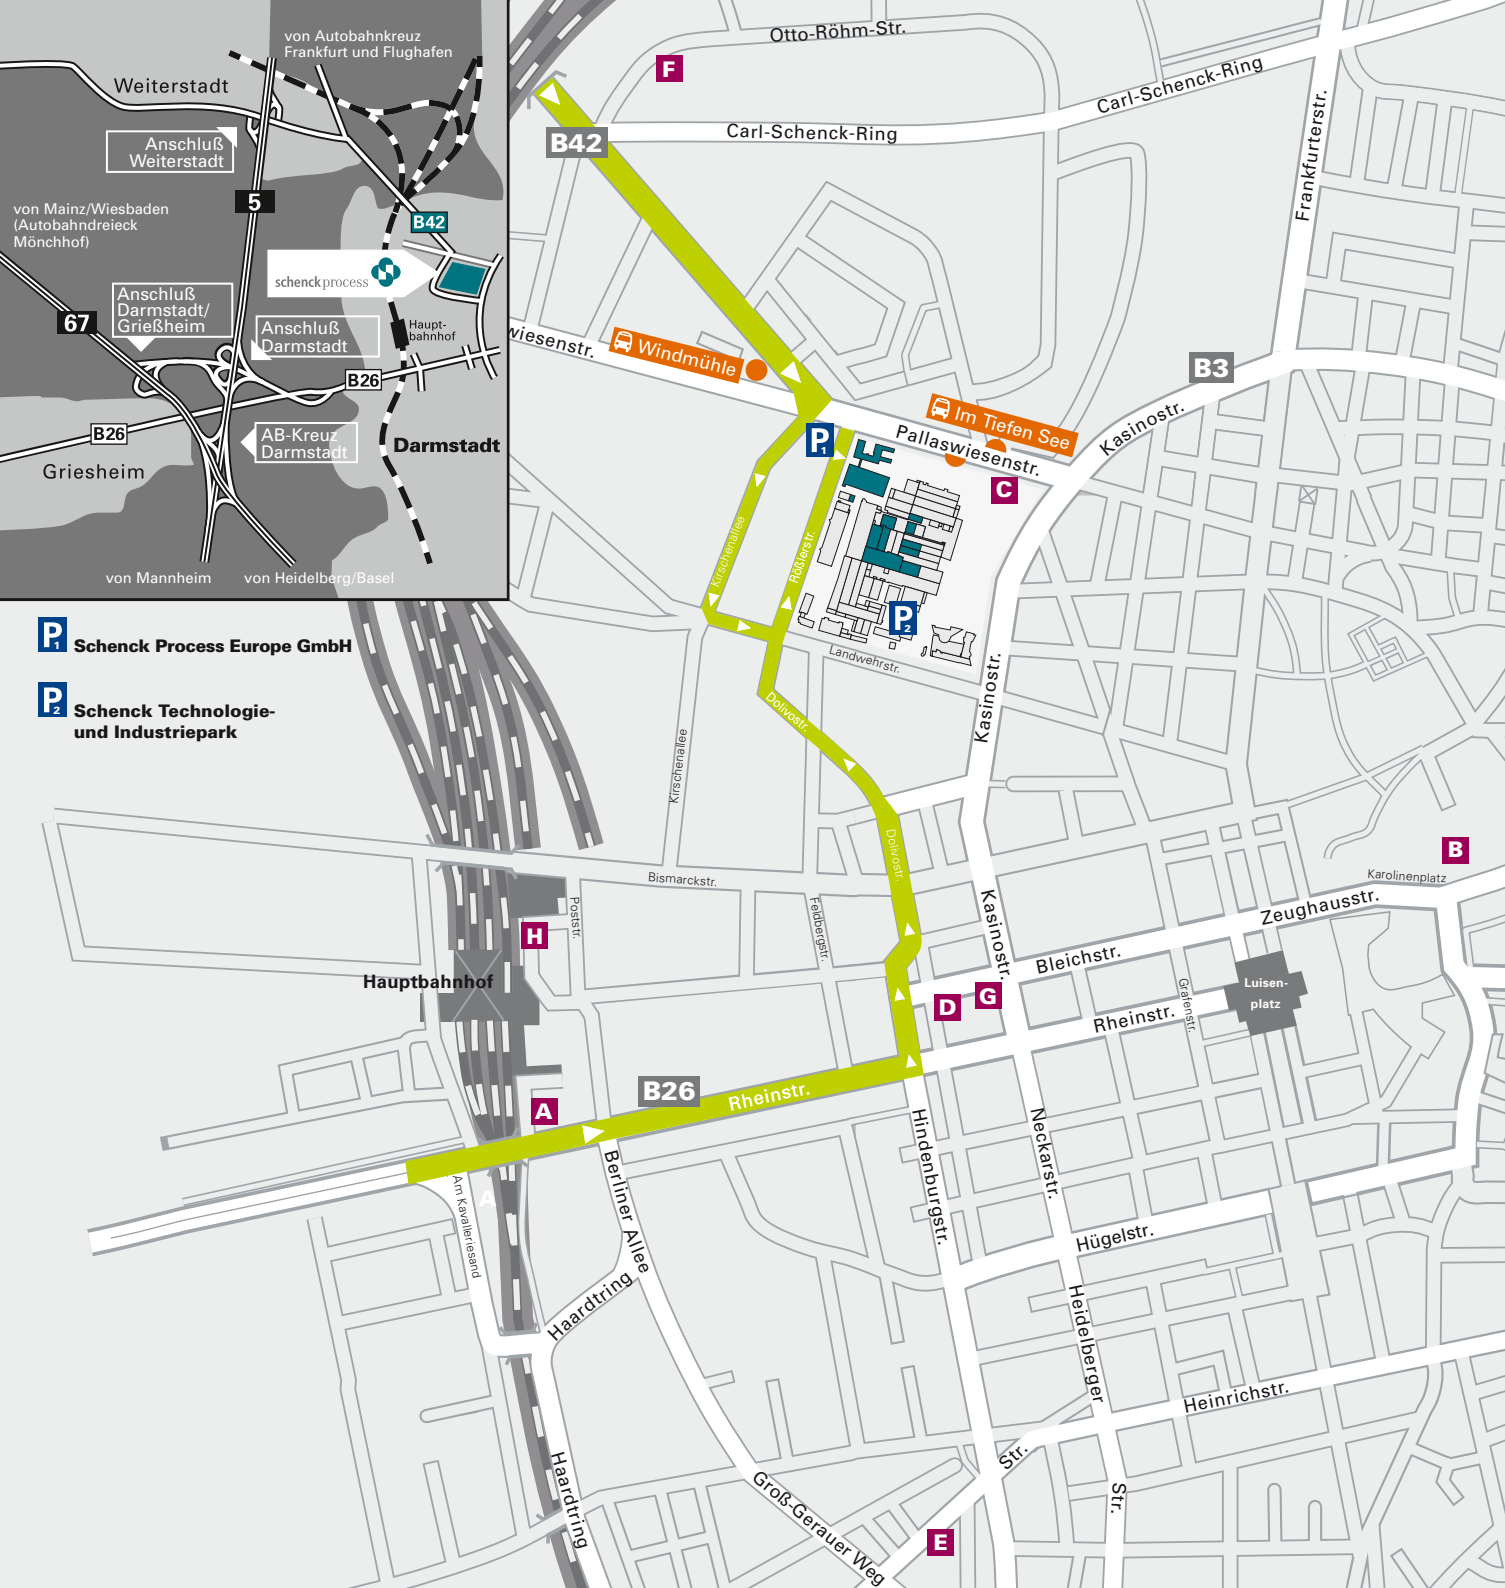

Ihr Weg zu Schenck Process

P₁ Schenck Process Europe GmbH

P₂ Schenck Technologie- und Industriepark

Folgende Hotels befinden sich in unserer Nähe.
Wo dürfen wir für Sie ein Zimmer zu unseren
Sonderkonditionen reservieren?

Anreise mit dem Zug/ÖPNV

Vom Hauptbahnhof fahren die Busse R, 675 und 5513 bis zur Haltestelle Windmühle. Zu Fuß sind es ca. 15 Minuten vom Hauptbahnhof zu Schenck Process oder ca. drei Minuten mit dem Taxi. Vom Luisenplatz erreichen Sie die Haltestelle Im Tiefen See mit den Bussen 5515 und 5516. Vom Willy-Brandt-Platz fährt der Bus 751 zur Haltestelle Im Tiefen See.

Anreise mit dem Auto

Schenck Process erreichen Sie über die A5. Nehmen Sie die Ausfahrt Weiterstadt und folgen der B42 „Gräfenhäuser Straße“ in Richtung Darmstadt. Aus der Gräfenhäuser Straße kommend, überqueren Sie die Pallaswiesenstraße und fahren, sich leicht rechts haltend, geradeaus in die Kirschenallee. Biegen Sie an den nächsten zwei Kreuzungen jeweils links ab. Auf der rechten Straßenseite der Rößlerstraße, zwischen der Fertigungshalle und dem Verwaltungsgebäude, ca. 100m vor der Kreuzung, ist die Zufahrt zur Tiefgarage.

Anreise mit dem Flugzeug

Sie können mit dem HEAG-AirLiner vom Flughafen Frankfurt nach Darmstadt Hauptbahnhof oder MARITIM Rhein-Main Hotel (Heinrich-Hertz-Straße) fahren. Der AirLiner, ein komfortabler Reisebus, bringt sie alle 30 Minuten sowohl von Terminal 1 (Ankunftsbereich B, Halle 14) als auch von Terminal 2 (Ankunftsbereich D und E) direkt nach Darmstadt (Fahrzeit ca. 25 Minuten).