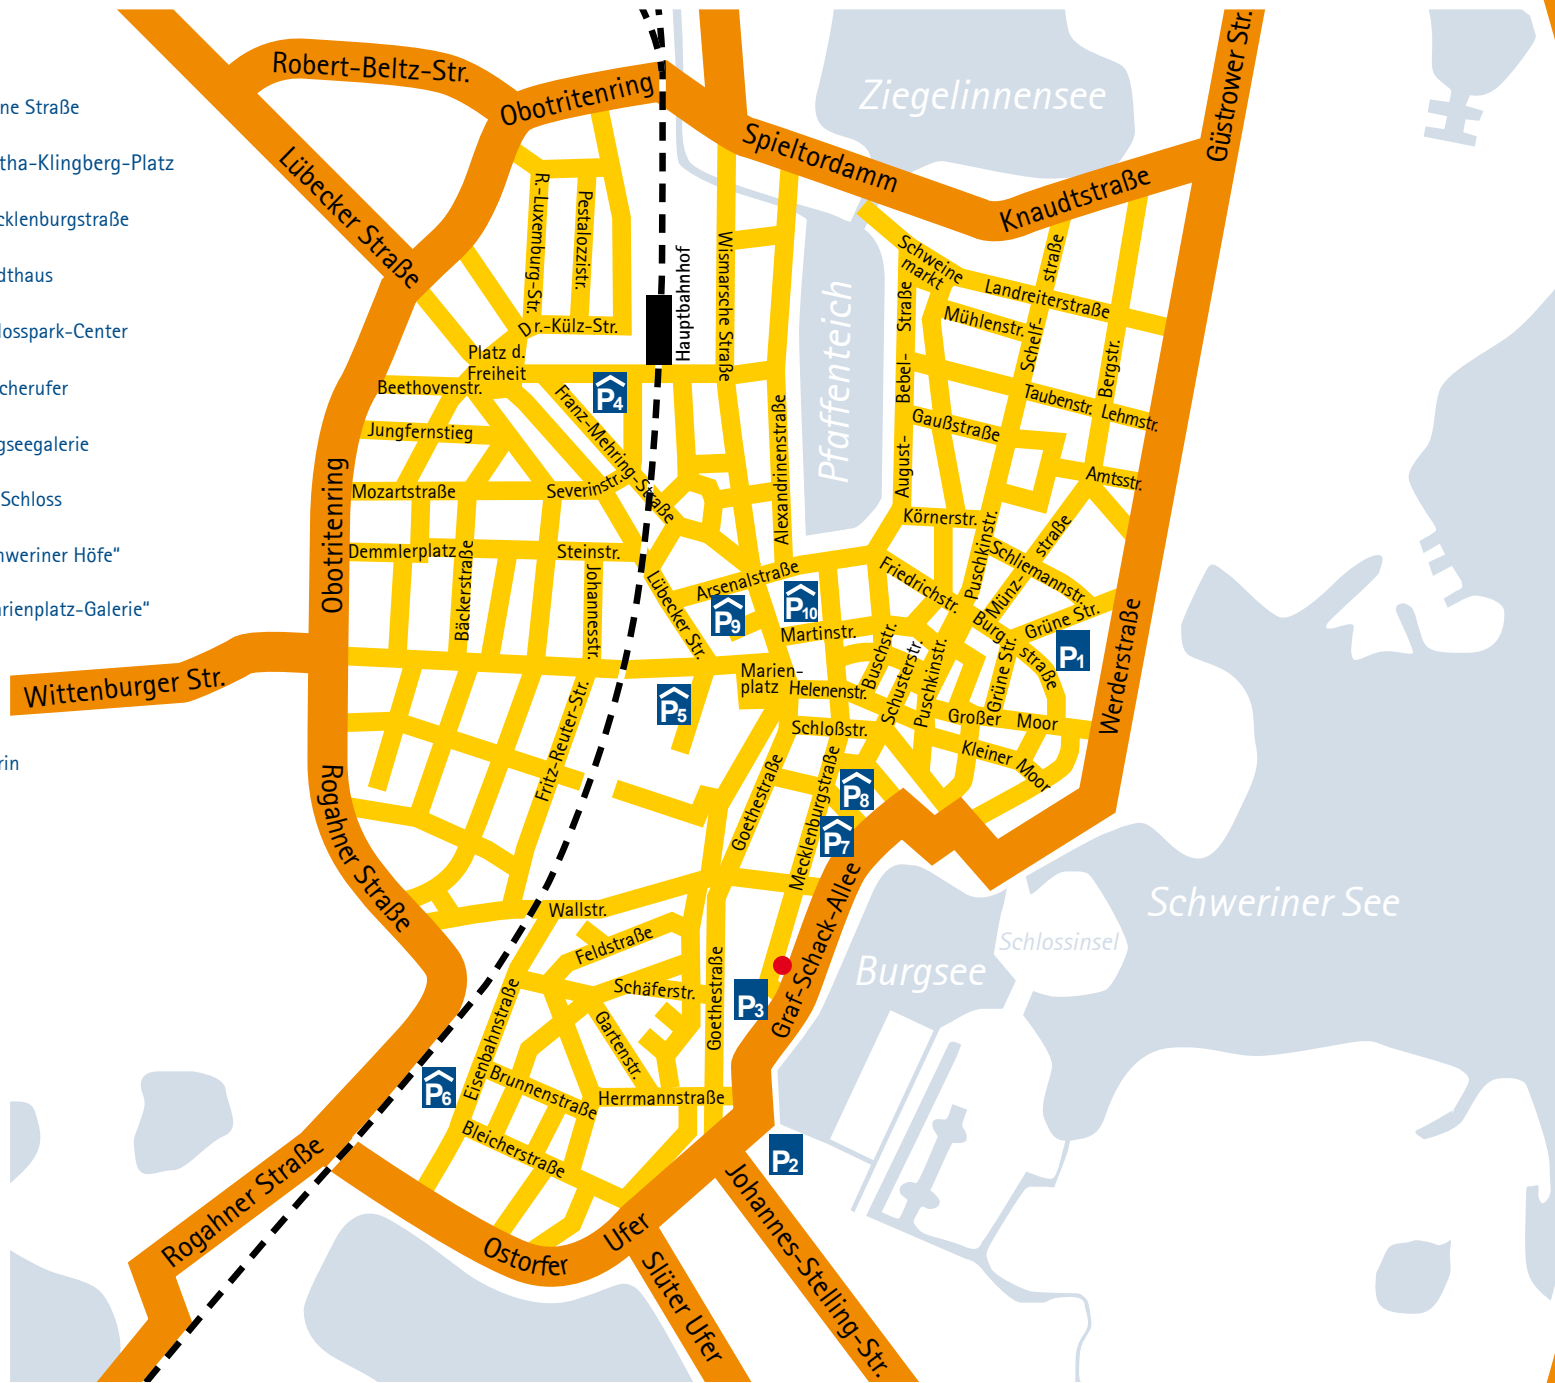

So finden Sie uns ...

- **P1** Parkplatz Grüne Straße
- **P2** Parkplatz Bertha-Klingberg-Platz
- **P3** Parkplatz Mecklenburgstraße
- **P4** Parkhaus Stadthaus
- **P5** Parkhaus Schlosspark-Center
- **P6** Parkhaus Bleicherufer
- **P7** Parkhaus Burgseegalerie
- **P8** Parkhaus Am Schloss
- **P9** Parkhaus „Schweriner Höfe“
- **P10** Parkhaus „Marienplatz-Galerie“

● IHK zu Schwerin

IHK Industrie- und Handelskammer zu Schwerin

IHK zu Schwerin
Ludwig-Bölkow-Haus
Graf-Schack-Allee 12 • 19053 Schwerin

Telefon 0385 5103-0
Telefax 0385 5103-999
E-Mail info@schwerin.ihk.de
Internet www.ihkzuschwerin.de