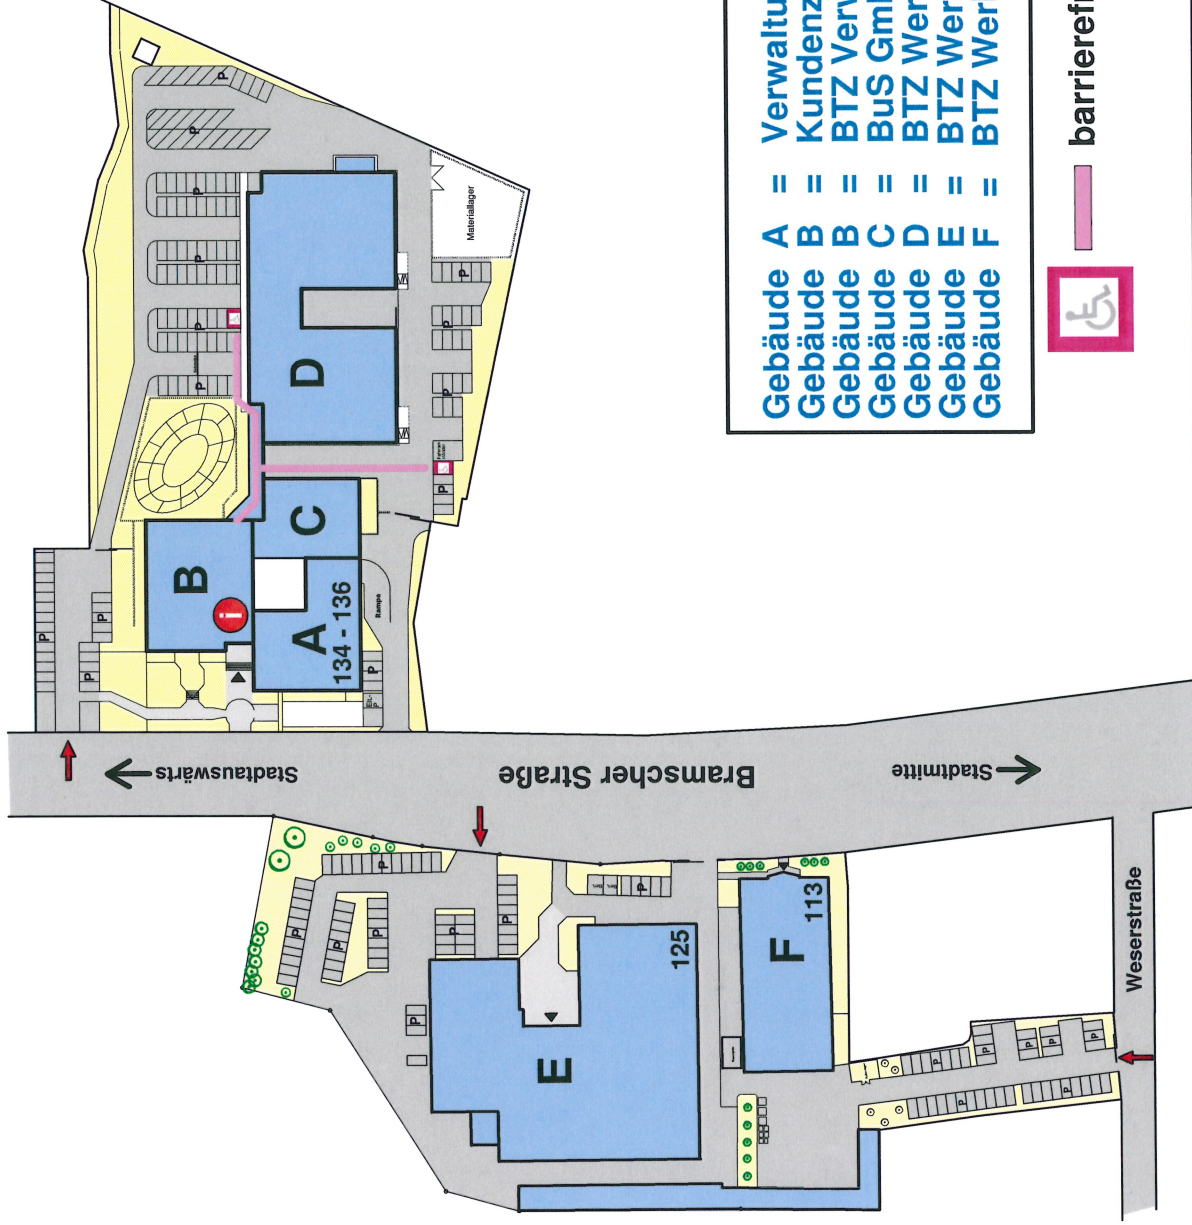

Handwerkskammer Osnabrück - Emsland - Grafschaft Bentheim

Bramscher Straße 134-136 · 49088 Osnabrück

Tel.: 0541 6929-0

- | | | |
|-----------|---|--|
| Gebäude A | = | Verwaltung |
| Gebäude B | = | Kundenzentrum i |
| Gebäude B | = | BTZ Verwaltung . Seminarräume |
| Gebäude C | = | BuS GmbH . Internat . Seminarräume |
| Gebäude D | = | BTZ Werkstätten |
| Gebäude E | = | BTZ Werkstätten . Seminarräume . Mensa |
| Gebäude F | = | BTZ Werkstätten . Seminarräume |

barrierefreier Zugang