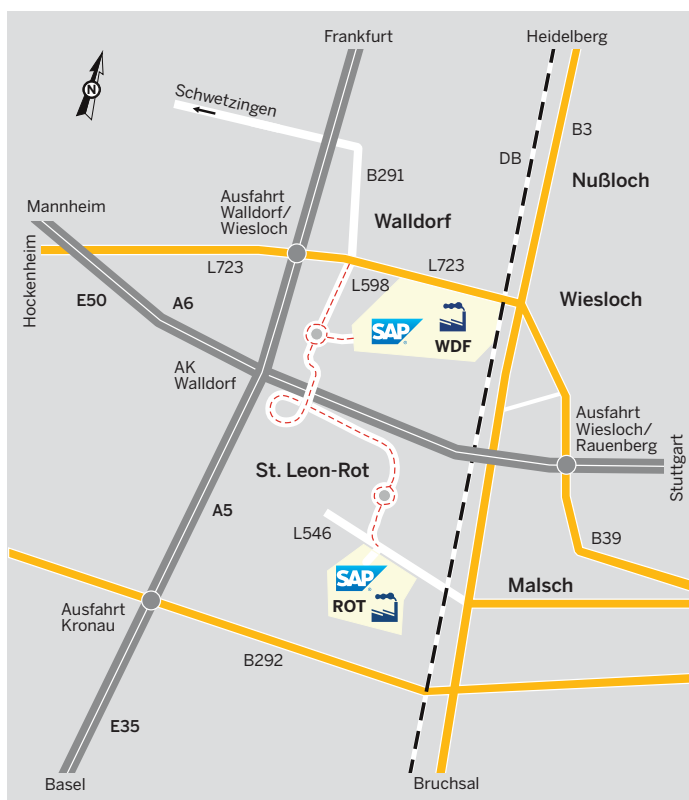

Walldorf

Anfahrtsbeschreibung

ANSCHRIFT

SAP SE
Dietmar-Hopp-Allee 16
69190 Walldorf

T +49 (0) 6227 7-47474

ANREISE

per PKW

Anfahrt über die Autobahn **A6** – Abfahrt Wiesloch/Rauenberg oder über die Autobahn **A5** – Abfahrt Walldorf/Wiesloch

- Folgen Sie der L 723 bis nach Walldorf.
- An der Abfahrt Walldorf Zufahrt 1 (SAP Headquarters) biegen Sie in die Dietmar-Hopp-Allee und ordnen sich auf der linken Fahrspur ein.
- Sie folgen dem Straßenverlauf bis Sie eine Brücke sehen, die über die Dietmar-Hopp-Allee führt. Kurz vor der Brücke biegen Sie rechts in den Besucherparkplatz.
- Dort folgen Sie der Fußwegbeschilderung.

per Bus/Bahn

Ab Mannheim/Heidelberg/Karlsruhe

- Bitte benutzen Sie den Bahnlinien S3/S4 (DB Regio AG: Germersheim – Speyer – Ludwigshafen – Mannheim) bis zum Bahnhof Wiesloch-Walldorf.
- Vom Bahnhof Wiesloch-Walldorf. Fahren Sie mit dem Bus Nr. 707 oder 721 in Richtung „Industriegebiet Walldorf, SAP“. In ca. 10 Autominuten erreichen Sie die SAP Headquarters.