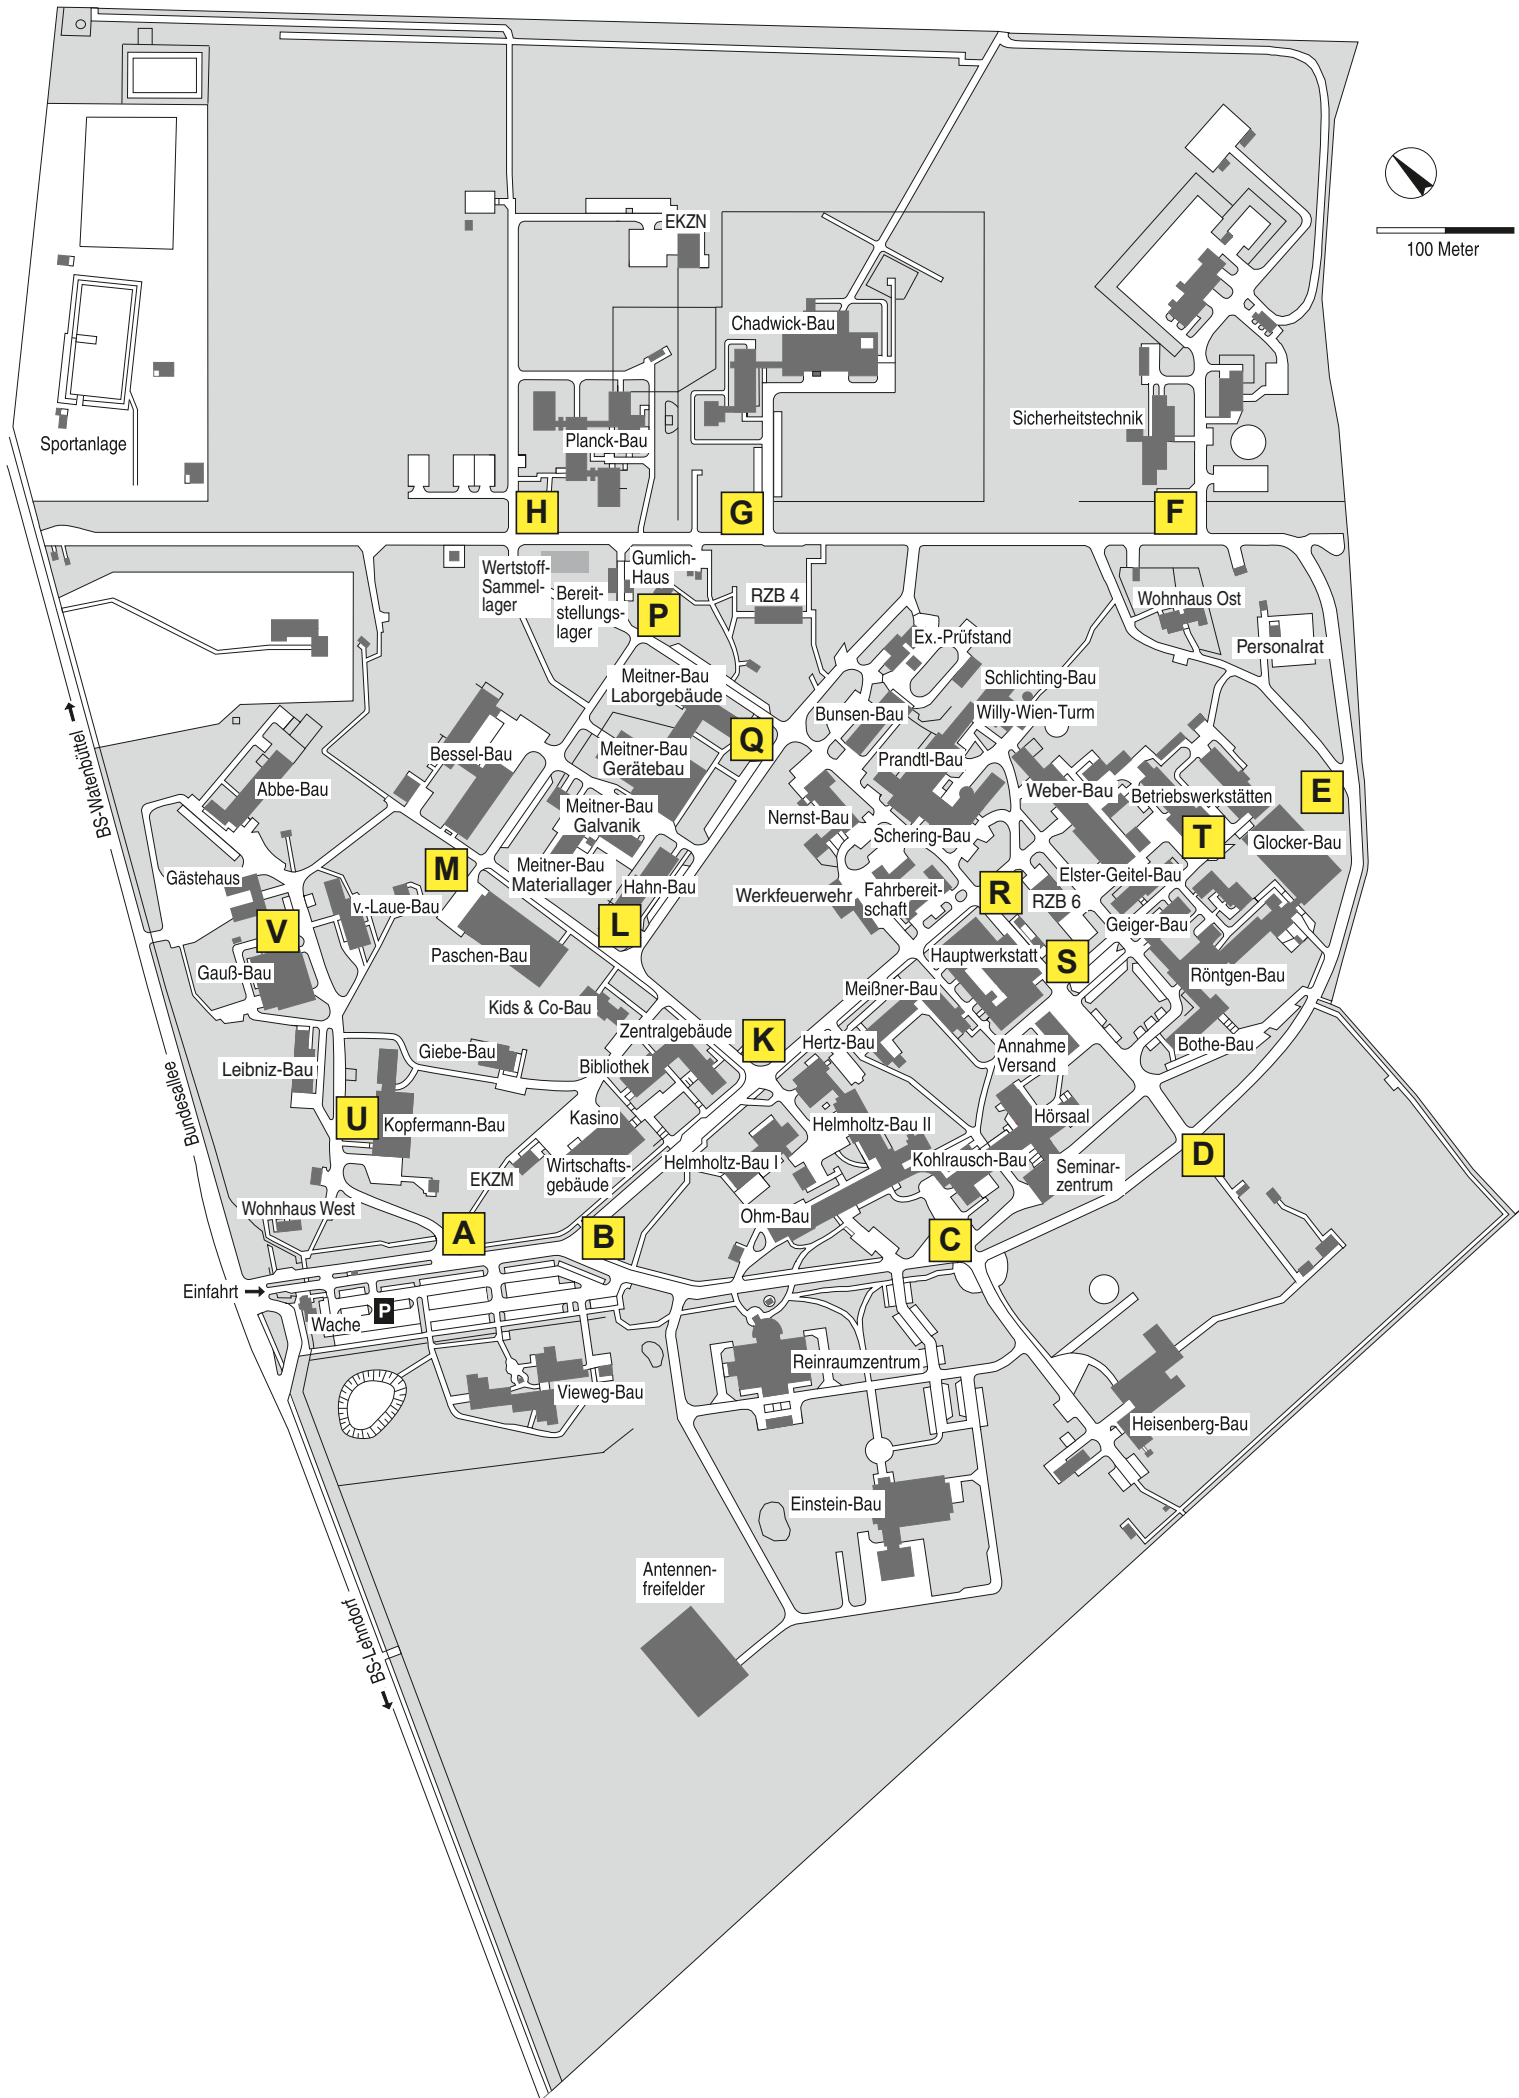

# Geländeplan Braunschweig (Campus of PTB Braunschweig)

100 Meter

BS-Waterbüttel

Bundesallee

BS-Leinhardt

Einfahrt

Antennen-freifelder

Wache

Wohnhaus West

Leibniz-Bau

Gauß-Bau

Gästehaus

Abbe-Bau

Wertstoff-Sammel-lager

Bereit-stellungs-lager

Gumlich-Haus