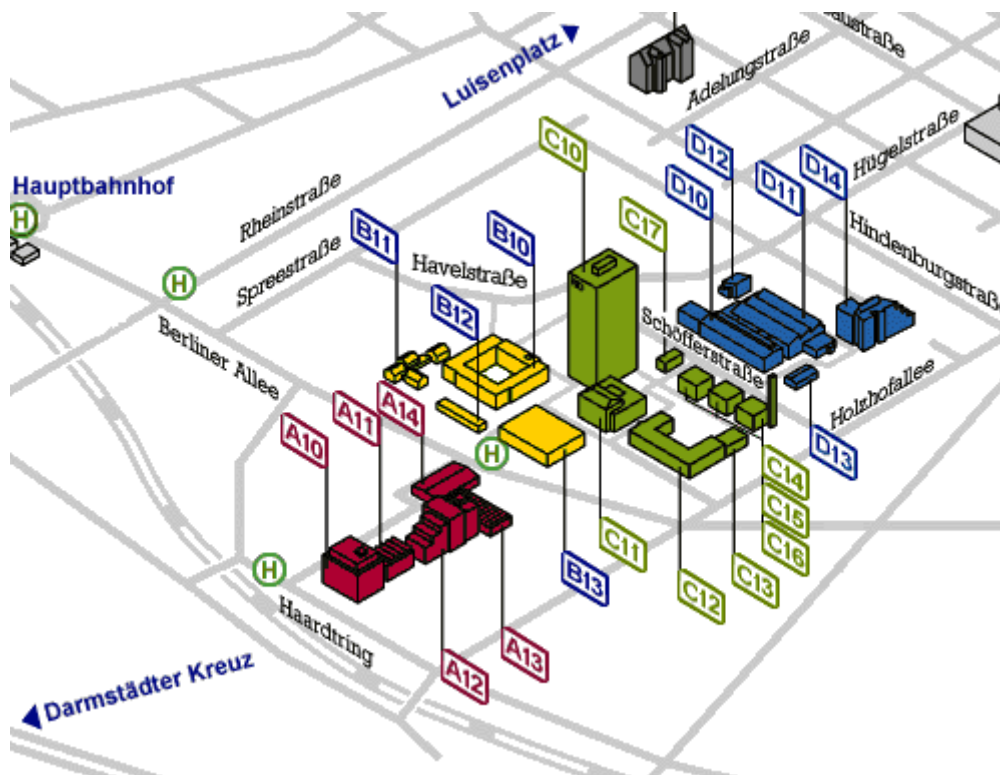

Anfahrtsbeschreibung Hochschule Darmstadt

Mit dem Auto:

Aus allen Richtungen bis zum Darmstädter Kreuz. Auf der Rheinstrasse bleiben bis zur Hindenburgstraße (3. Kreuzung mit Ampel). Rechts in die Hindenburgstraße abbiegen und bis zur nächsten Kreuzung fahren. Dort rechts in die Havelstrasse abbiegen und an der 2. Kreuzung in die Schöfferstrasse. Die Parkplätze sind rund um das Hochhaus (C10) zu finden. Sollte die Schranke geschlossen sein bitte die Klingel benutzen und nach dem Regionalkreis fragen.

Mit dem Flugzeug /Bahn:

Bis Darmstadt Hauptbahnhof. Diesen auf der Ostseite verlassen. (alter Teil) und mit Bus Linie H zur Haltestelle Hochschule fahren, oder zu Fuß 10 Minuten Richtung Süden laufen (Berlinerallee und Spree-/ Havelstraße). Das Hochhaus ist von weitem sichtbar C10.

Plan Campus Schöfferstrasse