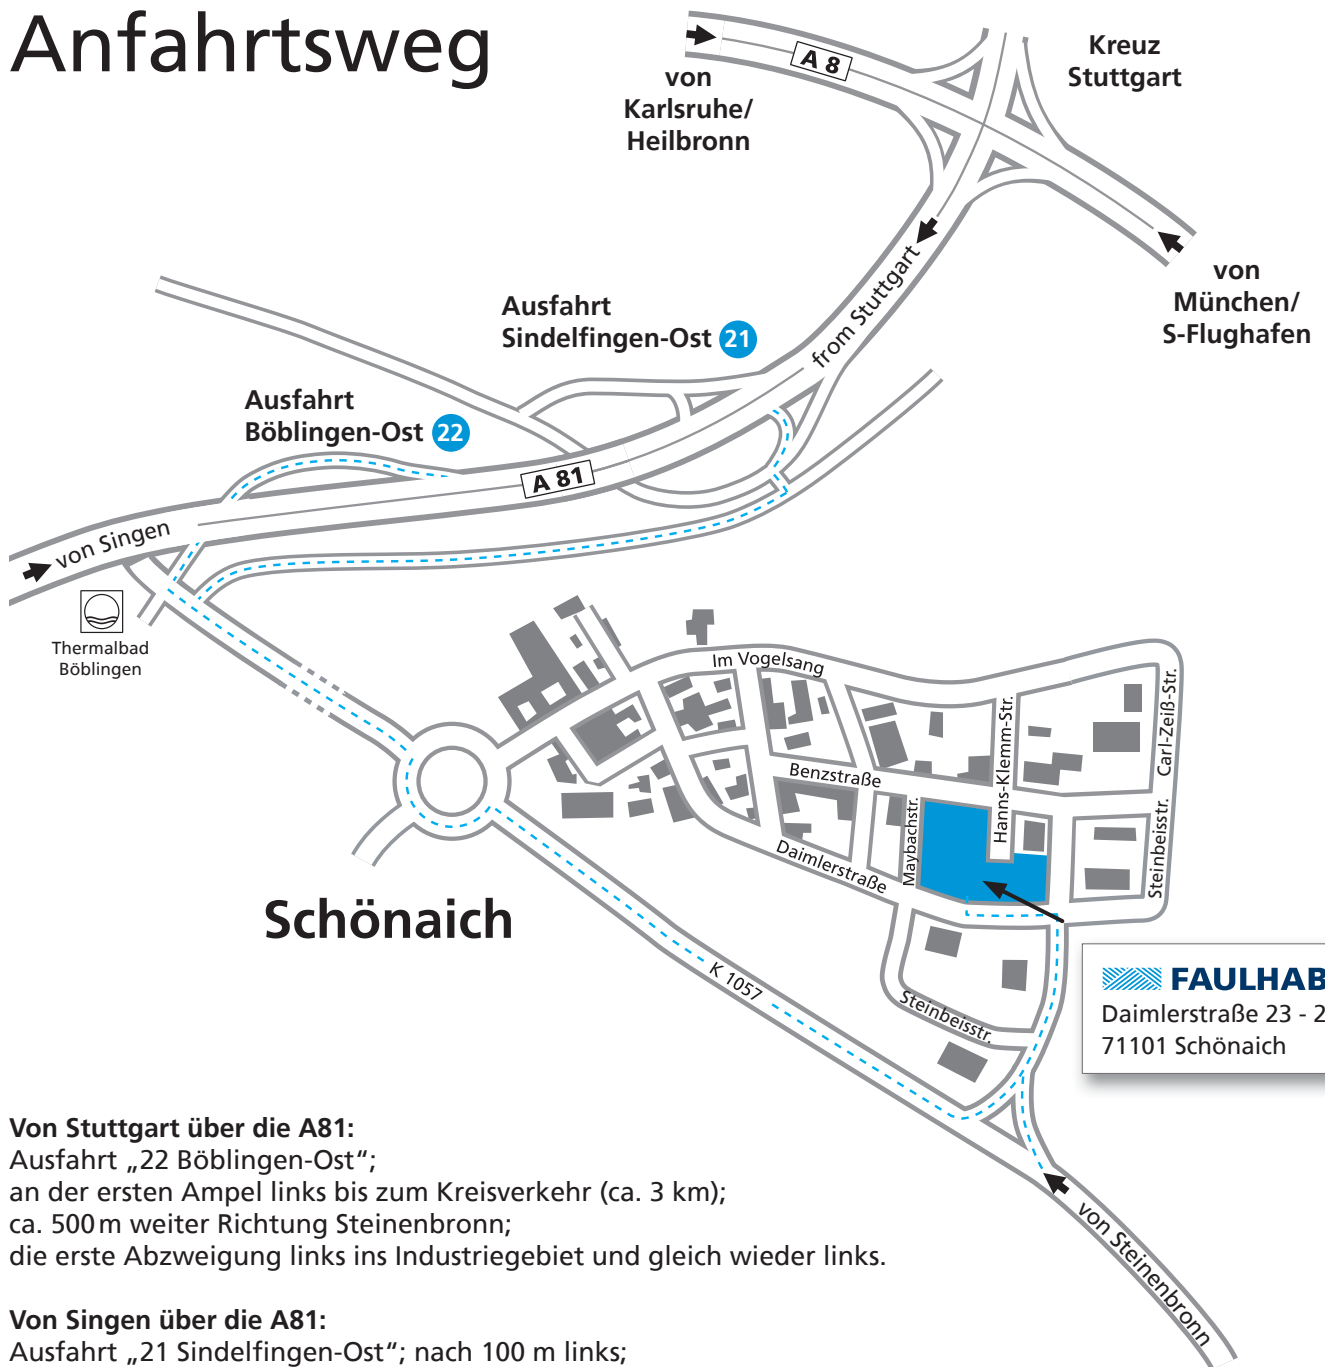

Anfahrtsweg

Von Stuttgart über die A81:
 Ausfahrt „22 Böblingen-Ost“;
 an der ersten Ampel links bis zum Kreisverkehr (ca. 3 km);
 ca. 500m weiter Richtung Steinenbronn;
 die erste Abzweigung links ins Industriegebiet und gleich wieder links.

Von Singen über die A81:
 Ausfahrt „21 Sindelfingen-Ost“; nach 100 m links;
 dann gleich rechts Richtung Böblingen;
 an der ersten Ampel links bis zum Kreisverkehr (ca. 3 km);
 ca. 500m weiter Richtung Steinenbronn;
 die erste Abzweigung links ins Industriegebiet und gleich wieder links.

Von Steinenbronn:
 am Kreisverkehr Richtung Böblingen,
 dann an der ersten Abzweigung rechts ins Industriegebiet und gleich wieder links.