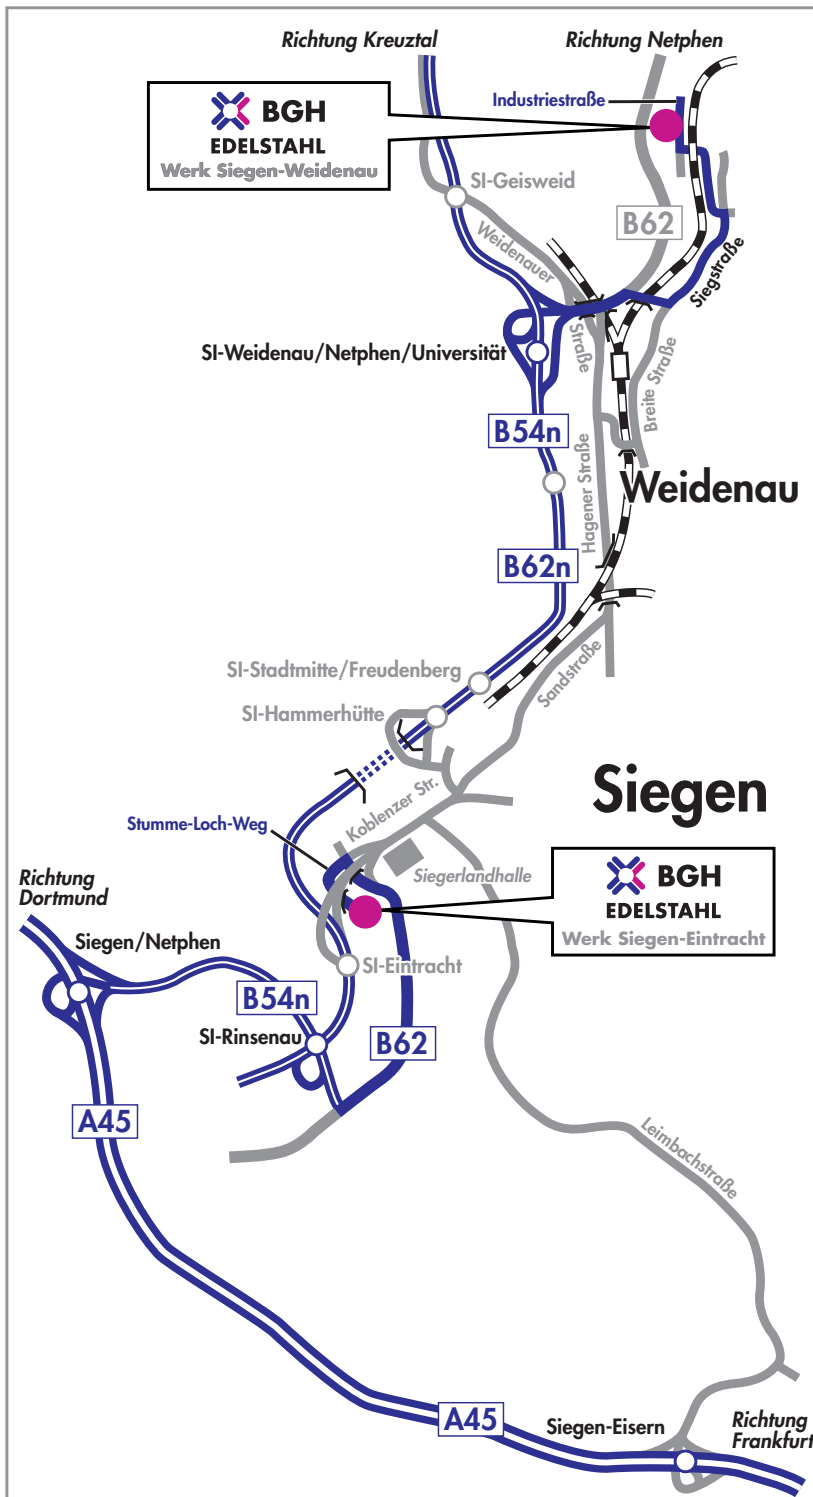

BGH Edelstahlwerke Leistung in Edelstahl

Anfahrtsplan BGH Edelstahl Siegen GmbH

BGH Edelstahl Siegen GmbH

Weidenau: Industriestraße 9
D-57076 Siegen

Telefon (02 71) 7 01-0
Telefax (05 11) 7 01-3 53

Eintracht: Stumme-Loch-Weg 1-5
D-57072 Siegen