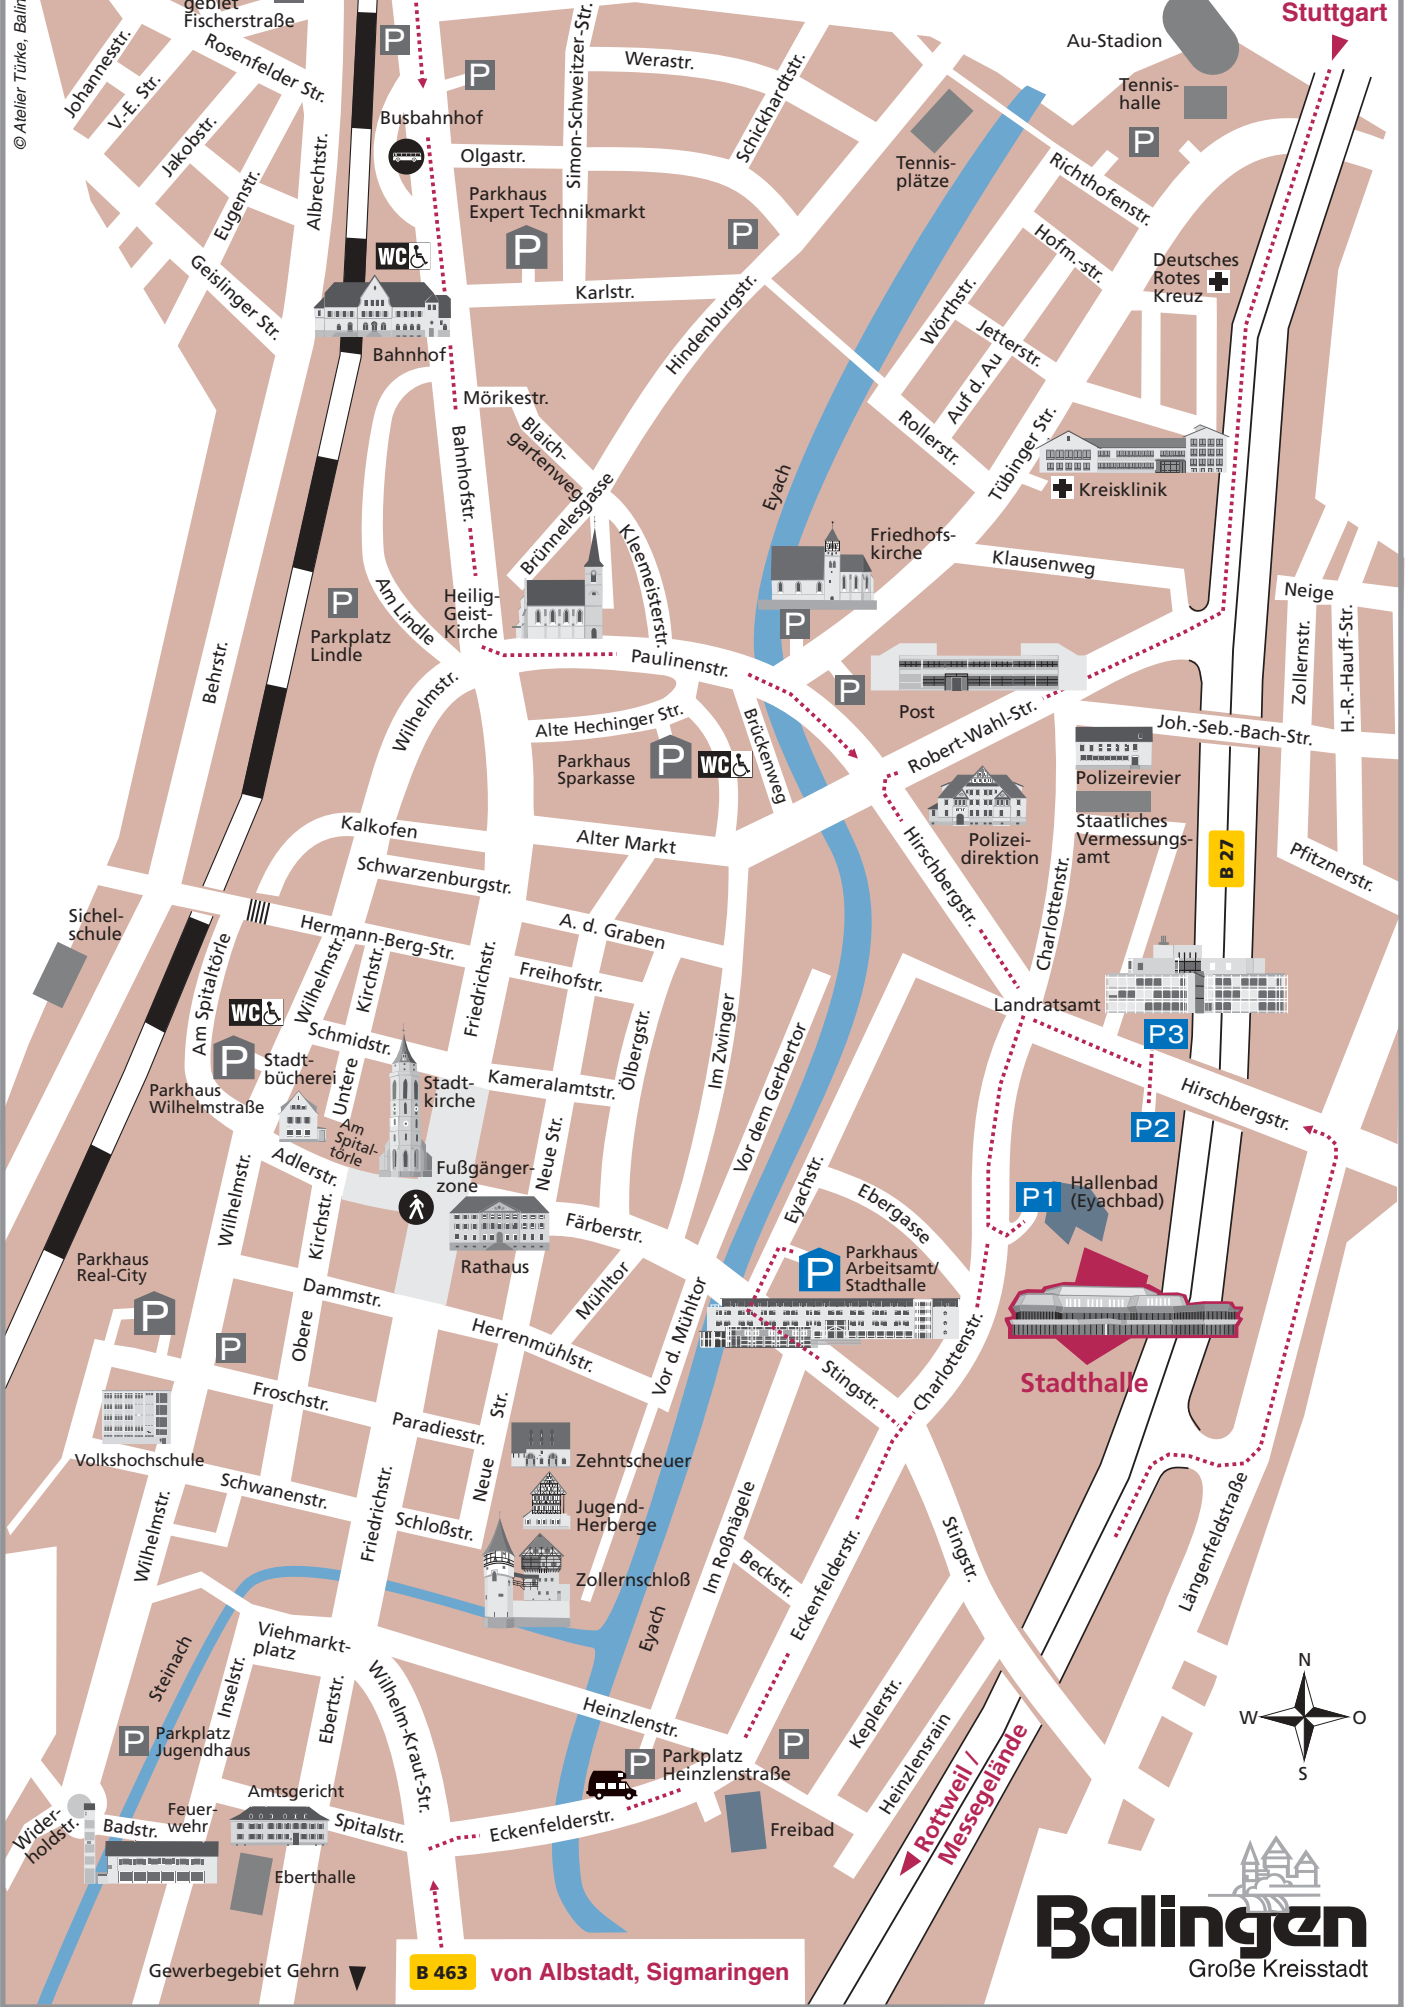

© Atelier Türke, Balingen

von BAB 81, Ausfahrten Oberndorf und Sulz

von Tübingen, Stuttgart

Gewerbegebiet Gehrn

B 463 von Albstadt, Sigmaringen

**Balingen**  
Große Kreisstadt