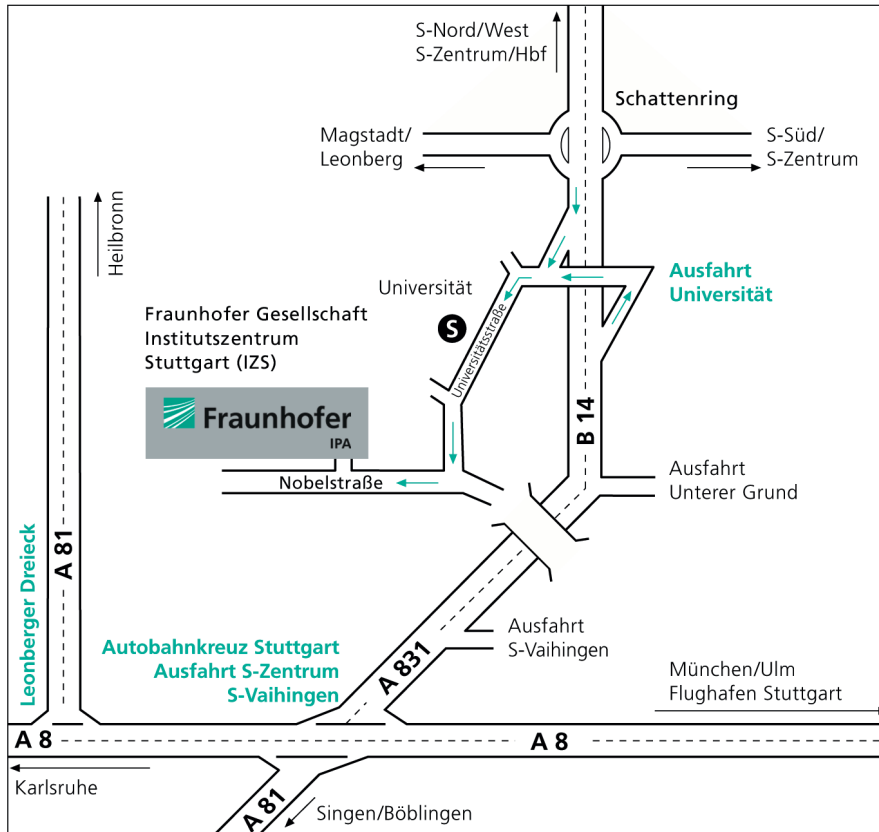

## SO ERREICHEN SIE UNS

### Mit dem Auto:

- Autobahn A 8 Karlsruhe – München bis zum Autobahnkreuz Stuttgart,
- hier auf die A 81/A 831 (Singen), dann in Richtung Stuttgart-Zentrum bis Ausfahrt Universität,
- links abbiegen in die Universitätsstraße, mündet in die Nobelstraße.

### Mit öffentlichen Verkehrsmitteln:

- Ab Stuttgart-Hauptbahnhof oder Flughafen mit den S-Bahn-Linien 1, 2, 3 Richtung Vaihingen,
- Haltestelle Universität,
- Aufgang »Wohngebiet Schranne/Endelbang«, dann noch ca. 500 m bis zum Institut.

### Mit dem Taxi:

- Vom Flughafen zum Institutszentrum der Fraunhofer-Gesellschaft ca. 13 km.
- Vom Hauptbahnhof zum Institutszentrum ca. 12 km.