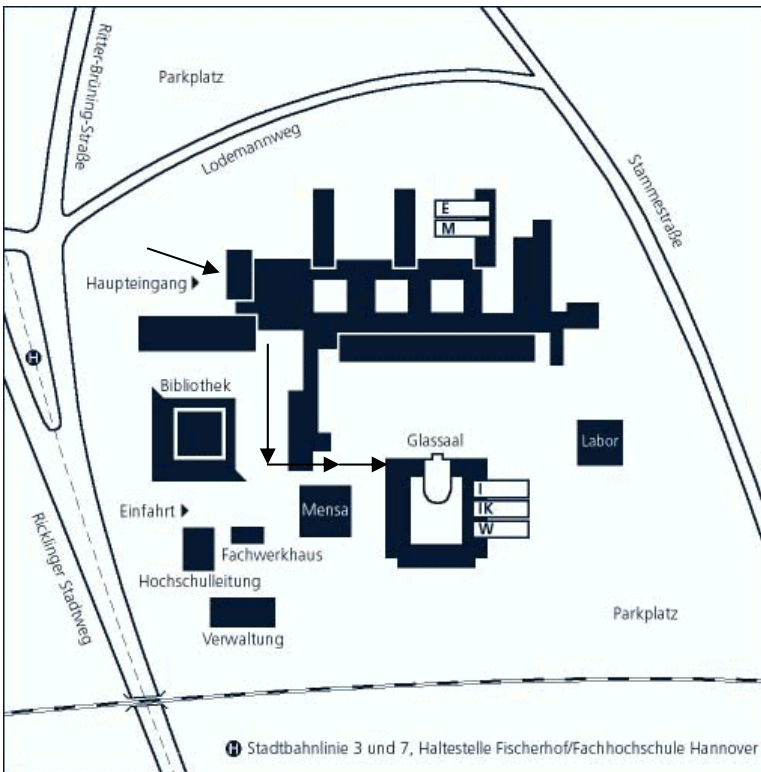

Anhängend 3 Wegweiser zur Fachhochschule Hannover.
Ab Haupteingang werde ich den Weg gut ausschildern, Sie brauchen nur den Wegweisern zu folgen.

Anfahrtsplan:

detaillierter Anfahrtsplan: Seite 2

Rickliger Stadtweg 120,
30459 Hannover / Ricklingen
Der Weg ab Haupteingang wird
ausgeschildert.

Sie erreichen den Campus der
Hochschule mit der Stadtbahn Linie 3
oder 7, Richtung "Wettbergen",
Haltestelle Fischerhof / Bf.Linden.
Sollten Sie mit dem Auto kommen,
stehen in unmittelbarer Nähe der
Hochschule Parkplätze zur
Verfügung. Anfahrt über
Stammestraße oder Lodemannweg.