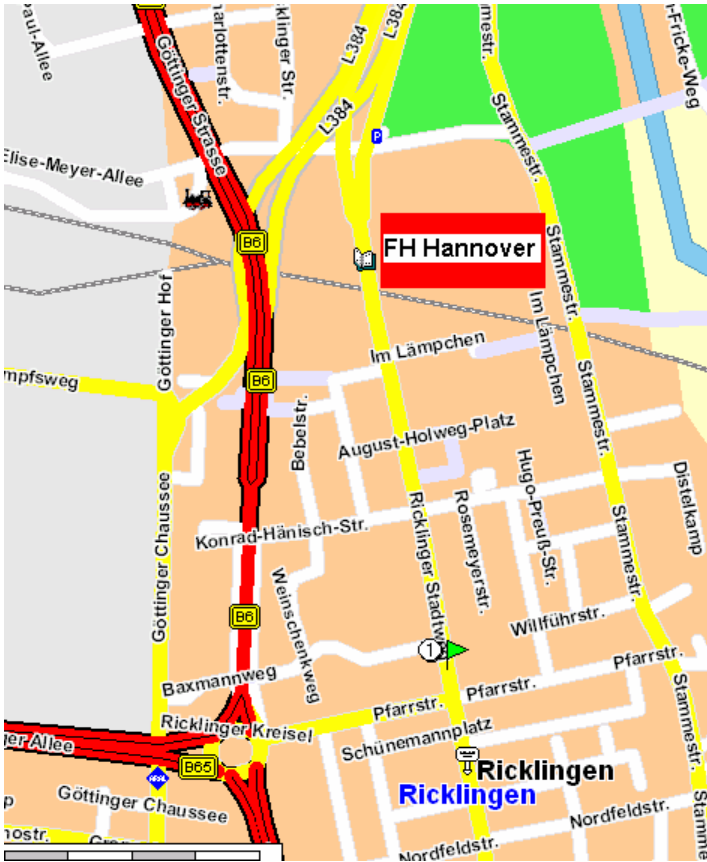

Anhängend 3 Wegweiser zur Fachhochschule Hannover.
Ab Haupteingang werde ich den Weg gut ausschildern, Sie brauchen nur den Wegweisern zu folgen.

Anfahrtsplan:

detaillierter Anfahrtsplan: Seite 2

Rickliger Stadtweg 120,
30459 Hannover / Ricklingen
Der Weg ab Haupteingang wird
ausgeschildert.

Sie erreichen den Campus der
Hochschule mit der Stadtbahn Linie 3
oder 7, Richtung "Wettbergen",
Haltestelle Fischerhof / Bf.Linden.
Sollten Sie mit dem Auto kommen,
stehen in unmittelbarer Nähe der
Hochschule Parkplätze zur
Verfügung. Anfahrt über
Stammestraße oder Lodemannweg.