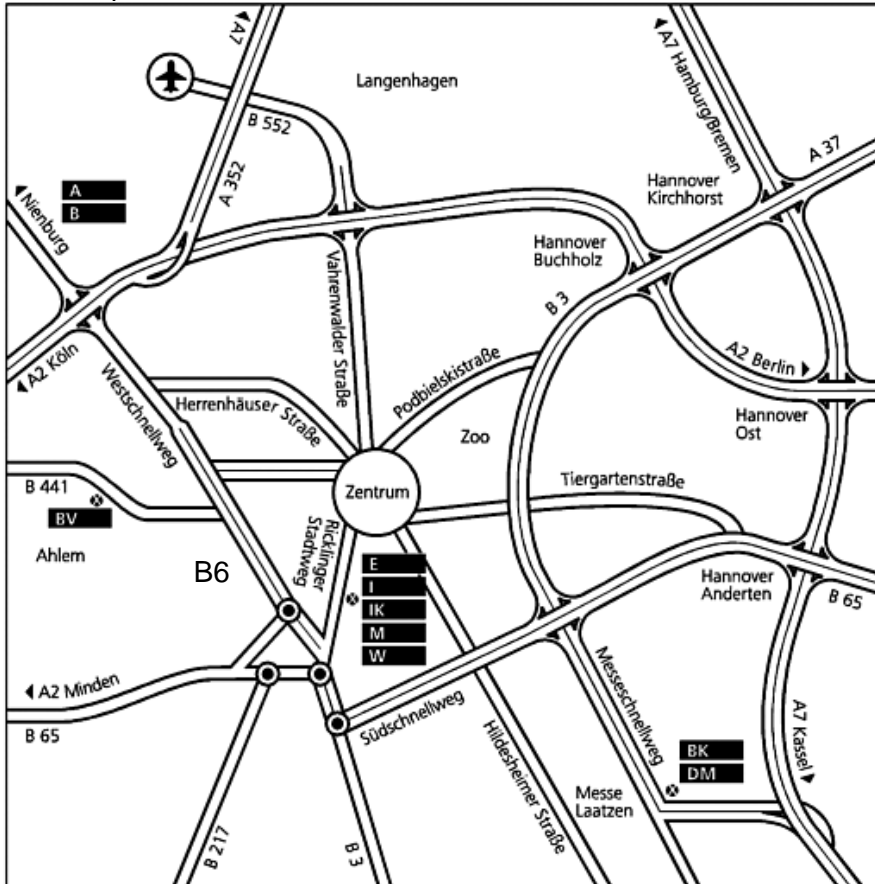

Anhängend 3 Wegweiser zur Fachhochschule Hannover.
Ab Haupteingang werde ich den Weg gut ausschildern, Sie brauchen nur den Wegweisern zu folgen.

Anfahrtsplan:

detaillierter Anfahrtsplan: Seite 2

Rickliger Stadtweg 120,
30459 Hannover / Ricklingen
Der Weg ab Haupteingang wird
ausgeschildert.

Sie erreichen den Campus der
Hochschule mit der Stadtbahn Linie 3
oder 7, Richtung "Wettbergen",
Haltestelle Fischerhof / Bf.Linden.
Sollten Sie mit dem Auto kommen,
stehen in unmittelbarer Nähe der
Hochschule Parkplätze zur
Verfügung. Anfahrt über
Stammestraße oder Lodemannweg.