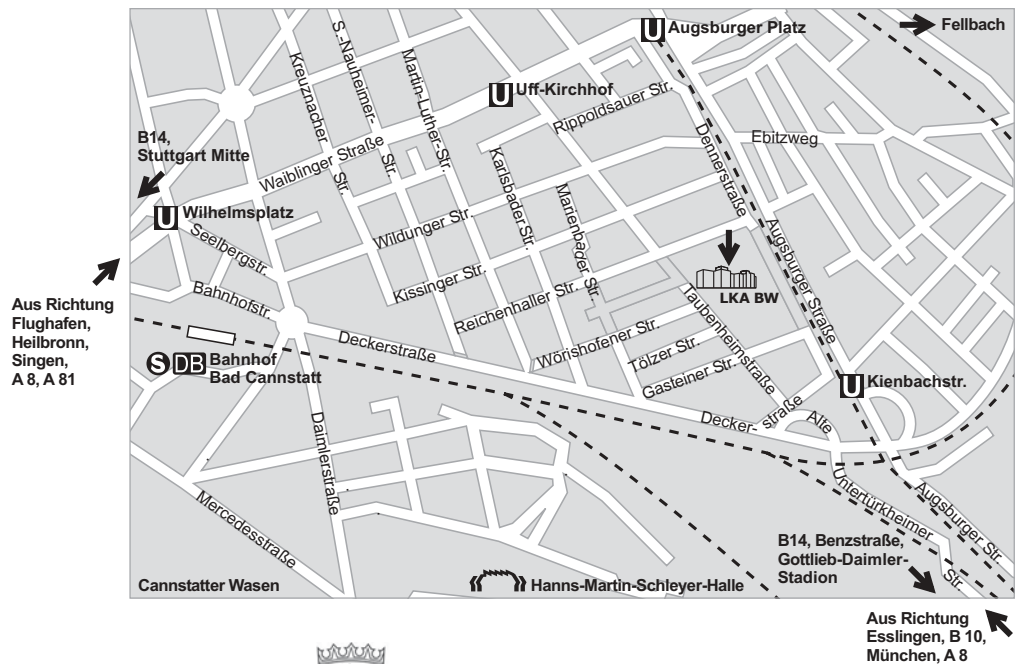

SO KOMMEN SIE ZU UNS

Landeskriminalamt
 Baden Württemberg
 Taubenheimstraße 85
 70372 Stuttgart

Telefon 0711 5401-0
 Fax 0711 5401-3355
 E-Mail poststelle@lka.bwl.de
 Internet www.lka-bw.de

MIT ÖFFENTLICHEN VERKEHRSMITTELN

- mit der Bahn oder den S-Bahn-Linien S1, S2 und S3 zum Bahnhof Bad Cannstatt, 15 Minuten Fußweg
- mit den Stadtbahn-Linien U1 und U13 bis zur Haltestelle „Uff-Kirchhof“, 5 Minuten Fußweg
- vom Flughafen Stuttgart, Ebene 1, Terminal 1, fahren die S-Bahn-Linien S2 und S3 zum Bahnhof Bad Cannstatt, Fahrzeit etwa 30 Minuten

MIT DEM PKW

- Anfahrt aus Richtung Fellbach (über Waiblinger Straße). Achtung: das LKA kann aus dieser Richtung nicht direkt erreicht werden (siehe Detailkarte)
- Anfahrt aus Richtung Esslingen über die B10/B14, Ausfahrt Stuttgart-Ost/H.-M.-Schleyer-Halle, rechts über die Brücke, nach der Brücke links. Nach der Tankstelle rechts in die Daimlerstraße. Am Kreisverkehr rechts in die Deckerstraße, nach rund 500 m nach links in die Taubenheimstraße
- Anfahrt über die B14 aus Richtung Stuttgart Mitte (über Bahnhofstraße, Deckerstraße)

PARKPLÄTZE

Bitte beachten Sie, dass beim LKA BW – aufgrund der Lage inmitten eines Wohngebiets – die Parkmöglichkeiten stark eingeschränkt sind. Die meisten angrenzenden Straßen sind Anliegerstraßen. Parkverstöße werden erfahrungsgemäß dem zuständigen Polizeirevier gemeldet und von dort aus geahndet. Für unsere Besucher verfügen wir über eine begrenzte Anzahl von Parkplätzen. Wenn Sie einen dieser Plätze nutzen möchten, wenden Sie sich bitte bei Ihrer Ankunft an die Hauptpforte.