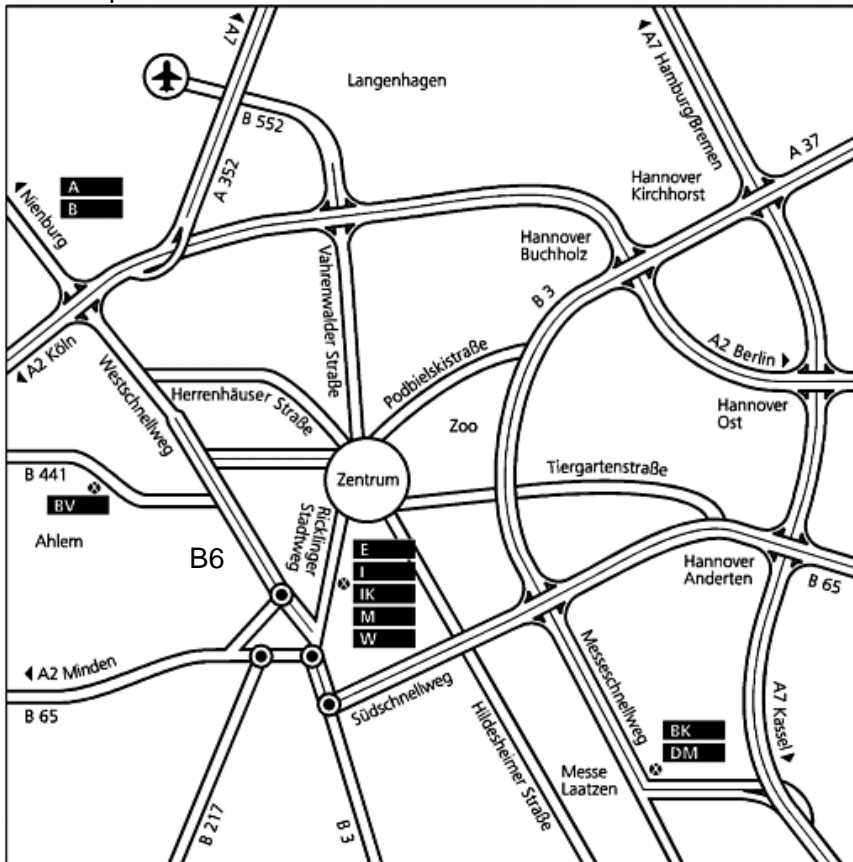

Anhängend 3 Wegweiser zur Fachhochschule Hannover.
Ab Haupteingang werde ich den Weg gut ausschildern, Sie brauchen nur den Wegweisern zu folgen.

Anfahrtsplan:

detaillierter Anfahrtsplan: Seite 2

Ricklinger Stadtweg 120,
30459 Hannover / Ricklingen
Der Weg ab Haupteingang wird
ausgeschildert.

Sie erreichen den Campus der
Hochschule mit der Stadtbahn Linie 3
oder 7, Richtung "Wettbergen",
Haltestelle Fischerhof / Bf.Linden.
Sollten Sie mit dem Auto kommen,
stehen in unmittelbarer Nähe der
Hochschule Parkplätze zur
Verfügung. Anfahrt über
Stammestraße oder Lodemannweg.