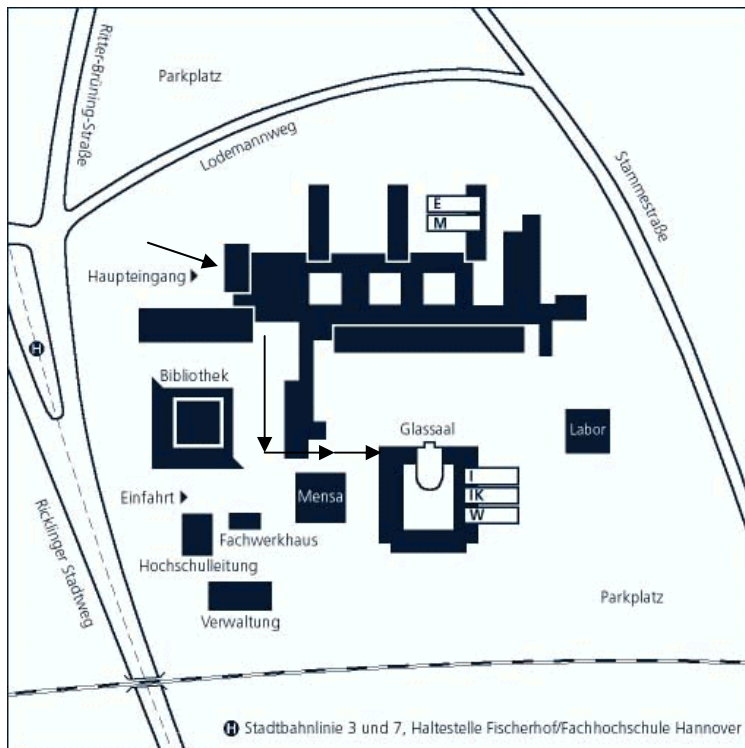

Anhängend 3 Wegweiser zur Fachhochschule Hannover.
Ab Haupteingang werde ich den Weg gut ausschildern, Sie brauchen nur den Wegweisern zu folgen.

Anfahrtsplan:

detaillierter Anfahrtsplan: Seite 2

Ricklinger Stadtweg 120,
30459 Hannover / Ricklingen
Der Weg ab Haupteingang wird
ausgeschildert.

Sie erreichen den Campus der
Hochschule mit der Stadtbahn Linie 3
oder 7, Richtung "Wettbergen",
Haltestelle Fischerhof / Bf.Linden.
Sollten Sie mit dem Auto kommen,
stehen in unmittelbarer Nähe der
Hochschule Parkplätze zur
Verfügung. Anfahrt über
Stammestraße oder Lodemannweg.