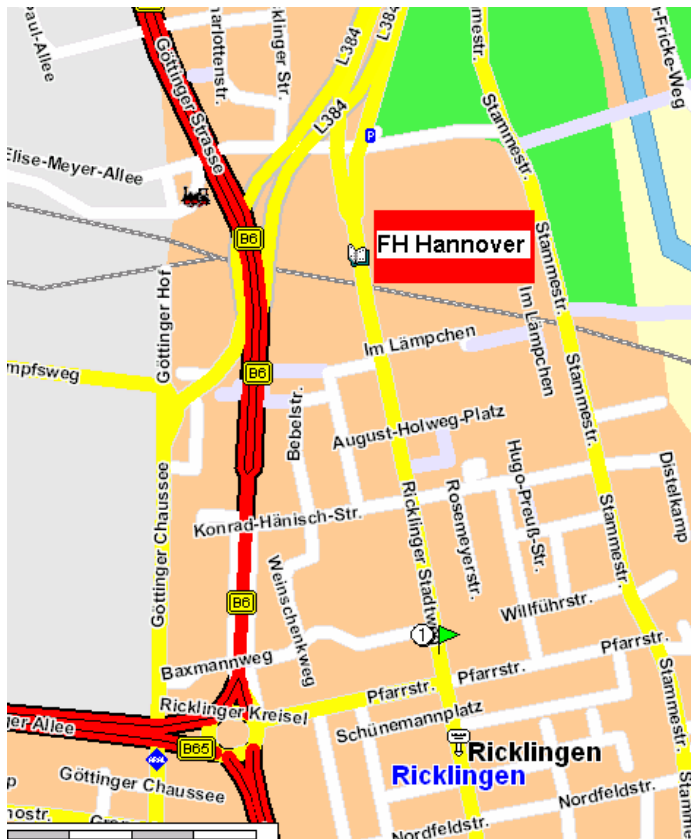

Anhängend 3 Wegweiser zur Fachhochschule Hannover.
Ab Haupteingang werde ich den Weg gut ausschildern, Sie brauchen nur den Wegweisern zu folgen.

Anfahrtsplan:

detaillierter Anfahrtsplan: Seite 2

Ricklinger Stadtweg 120,
30459 Hannover / Ricklingen
Der Weg ab Haupteingang wird
ausgeschildert.

Sie erreichen den Campus der
Hochschule mit der Stadtbahn Linie 3
oder 7, Richtung "Wettbergen",
Haltestelle Fischerhof / Bf.Linden.
Sollten Sie mit dem Auto kommen,
stehen in unmittelbarer Nähe der
Hochschule Parkplätze zur
Verfügung. Anfahrt über
Stammestraße oder Lodemannweg.