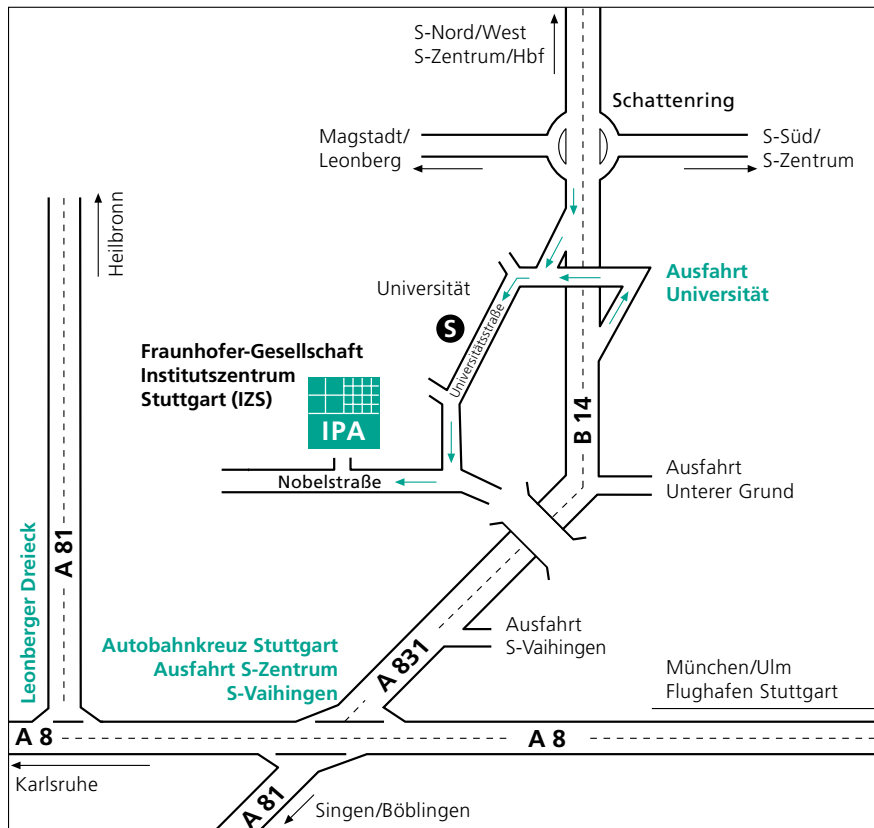

### Adresse

Fraunhofer-Institut  
für Produktionstechnik und  
Automatisierung IPA

Nobelstr. 12  
70569 Stuttgart

Telefon: +49(0)711/970-00  
Fax: +49(0)711/970-1399

### Mit dem Auto:

- Autobahn A 8 Karlsruhe – München bis zum **Autobahnkreuz Stuttgart**,
- hier auf die **A 81/A 831** (Singen), dann in Richtung Stuttgart-Zentrum bis **Ausfahrt Universität**,
- links abbiegen in die Universitätsstraße, mündet in die **Nobelstraße**.

### Mit öffentlichen Verkehrsmitteln:

- Ab Stuttgart-Hauptbahnhof oder Flughafen mit den **S-Bahn-Linien 1, 2, 3** Richtung Vaihingen,
- Haltestelle Universität,
- Ausgang »Wohngebiet Schranne/Endelbang«, dann noch ca. 500 m bis zum Institut.

### Mit dem Taxi:

- Vom **Flughafen** zum Institutszentrum der Fraunhofer-Gesellschaft ca. 13 km.
- Vom **Hauptbahnhof** zum Institutszentrum ca. 12 km.