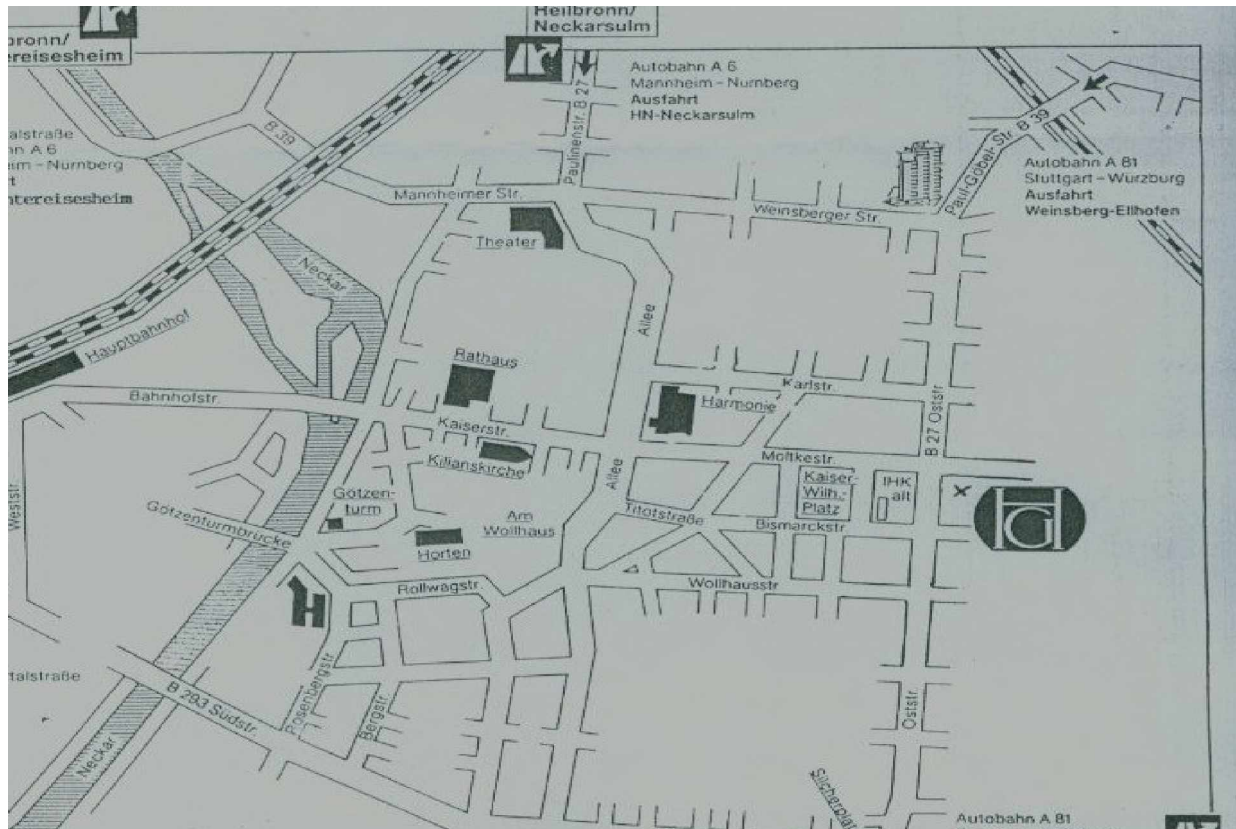

# Anfahrt zum Hotel Götz Plaza in Heilbronn

**aus Richtung West-Nord-Ost- A6:** è **Ausfahrt Heilbronn/Neckarsulm, Nr. 37**

- „ Sie fahren in Richtung Heilbronn auf der B 27
- „ Im Zentrum heißt die B 27 = Oststrasse
- „ In der Oststrasse ist auf der rechten Seite eine ESSO - Tankstelle
- „ An dieser Kreuzung bitte nach links abbiegen

Sie kommen

**aus Richtung Süd- A 81:** è **Ausfahrt Heilbronn/Untergruppenbach, Nr. 11**

- „ Sie fahren in Richtung Heilbronn
- „ In Heilbronn immer gerade aus fahren
- „ Sie kommen automatisch auf die B27 = Oststrasse
- „ In der Oststrasse ist auf der rechten Seite eine Aral-Tankstelle
- „ An dieser Kreuzung bitte nach rechts abbiegen

Parkmöglichkeit haben Sie kostenlos in der hauseigenen Tiefgarage,  
Einfahrt um die Ecke von der Goethestraße

**S-Bahn S4:** Karlsruhe – Heilbronn – Öhringen, Haltestelle Friedensplatz

Wir wünschen Ihnen eine angenehme Anreise